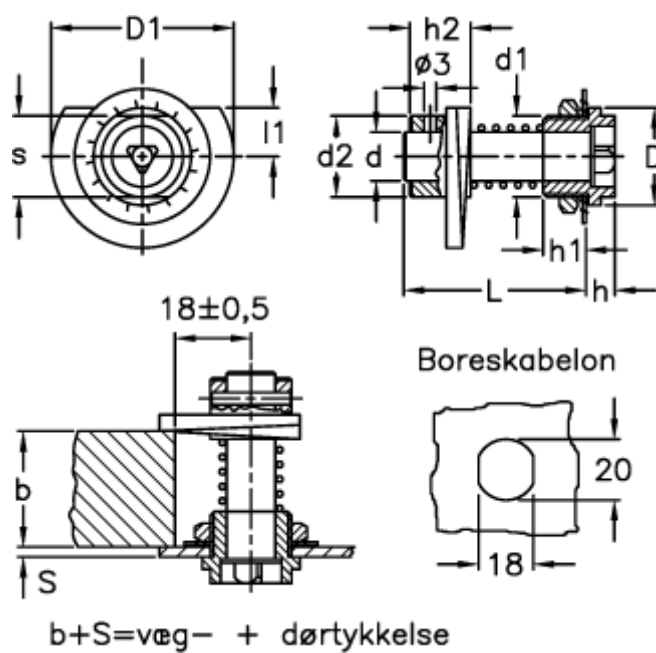

Article number: 2310006221
 Description: E+G Security latch
 BOCK.25-2-D

Measures

| | |
|--------------|---------|
| D = 24 | L = 54 |
| d = 12 | l1 = 12 |
| D1 = 45 | s = 20 |
| d1 = M20x1,5 | |
| d2 = 20 | |
| h = 6 | |
| h1 = 11 | |
| h2 = 15 | |